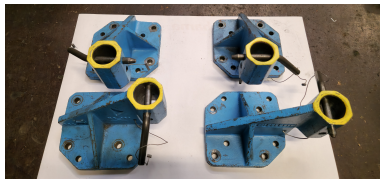

Produktdatenblatt

CELETTE MULTI-Z Turm MZ.142. GEBRAUCHT

CELETTE - MZ.142

Beschreibung:

Aus unserem Vermietungsprogramm bieten wir Ihnen zum
KAUF
5 Stück CELETTE MULTI-Z Turm MZ.142, als GEBRAUCHT
an.

ABVERKAUFSPREIS: Euro 175,00 netto / pro Stück,
zzgl. Fracht und 19% gesetzliche Mehrwertsteuer.