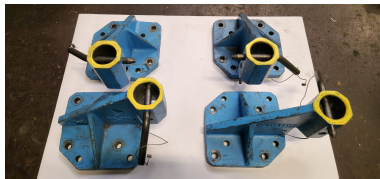

### CELETTE MULTI-Z Turm MZ.141. GEBRAUCHT

CELETTE - MZ.141

#### Beschreibung:

Aus unserem Vermietungsprogramm bieten wir Ihnen zum  
KAUF  
5 Stück CELETTE MULTI-Z Turm MZ.141, als GEBRAUCHT  
an.

ABVERKAUFSPREIS: Euro 175,00 netto / pro Stück,  
zzgl. Fracht und 19% gesetzliche Mehrwertsteuer.

#### Technische Daten:

Gewicht: 7 kg