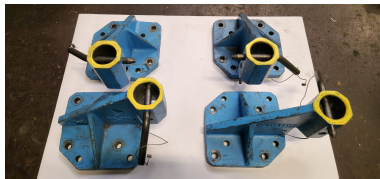

Produktdatenblatt

CELETTE MULTI-Z Turm MZ.141. GEBRAUCHT

CELETTE - MZ.141

Beschreibung:

Aus unserem Vermietungsprogramm bieten wir Ihnen zum
KAUF
5 Stück CELETTE MULTI-Z Turm MZ.141, als GEBRAUCHT
an.

ABVERKAUFSPREIS: Euro 175,00 netto / pro Stück,
zzgl. Fracht und 19% gesetzliche Mehrwertsteuer.

Zwischenverkauf vorbehalten! Der Preis gilt bis zum
Abverkauf des Richtsatzes.

ANMERKUNG:

Das Angebot ist ausschließlich für gewerbetreibende Firmen
mit Sitz in Deutschland gültig.

Technische Daten:

Gewicht: 7 kg