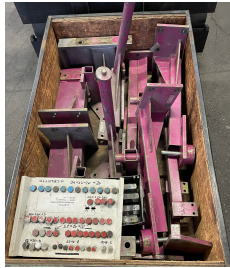

Produktdatenblatt

CELETTE Richtsatz Fahrerhaus für MERCEDES ATEGO & AXOR GEBRAUCHT

CELETTE - CC.7970

Beschreibung:

Aus unserem Vermietungsprogramm bieten wir Ihnen zum KAUF einen CELETTE Richtsatz CC.7970 für MERCEDES Fahrerhaus ATEGO & AXOR als GEBRAUCHT an.

Technische Daten:

Gewicht: ca. 184 kg