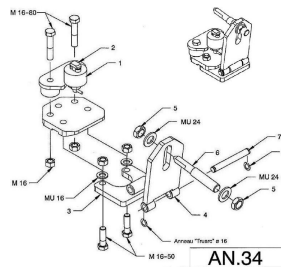

Produktdatenblatt

CELETTE BMW-Verankerungssatz AN.34 GEBRAUCHT

CELETTE - AN.34

Beschreibung:

Aus unserem Vermietungsprogramm bieten wir Ihnen zum KAUF einen CELETTE BMW-Verankerungssatz AN.34, als GEBRAUCHT an. Zur Befestigung der BMW-Fahrzeuge auf der CELETTE-Richtbank, in Verbindung mit den gelben CELETTE-Verankerungen, als GEBRAUCHT an.

Technische Daten:

Gewicht: ca. 33 kg