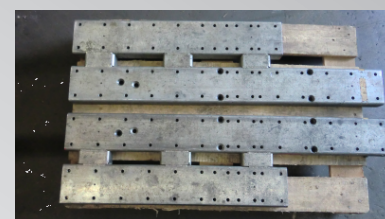

CELETTE
CAR LIFE SOLUTIONS

www.richtsatzvermietung.de HUTHMACHER GMBH

955.9052 CELETTE Satz Mercedes-Spezialtraversen A2 + B2

955.9052 CELETTE Satz MB-Spezialtraversen A2 + B2 (2 Stück), zur Verwendung mit dem Modultraversen-Grundsatz 955.9012.

Erforderlich für den Aufbau aller Mercedes-Richtwinkelsätze.

Der Neupreis für diesen 2-teiligen MB-Spezialtraversen Satz beträgt Euro 1.809,00 netto, zzgl. der gesetzlichen Mehrwertsteuer.

Zwischenverkauf vorbehalten! Der Preis hat Gültigkeit bis zum Abverkauf der MB-Spezialtraversen.